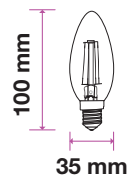

Model	SKU	Watts	EQUIV.W	Lumen	Box Qty
VT-2304D	2870 - 3000K WARM WHITE	4W	35w	400	200