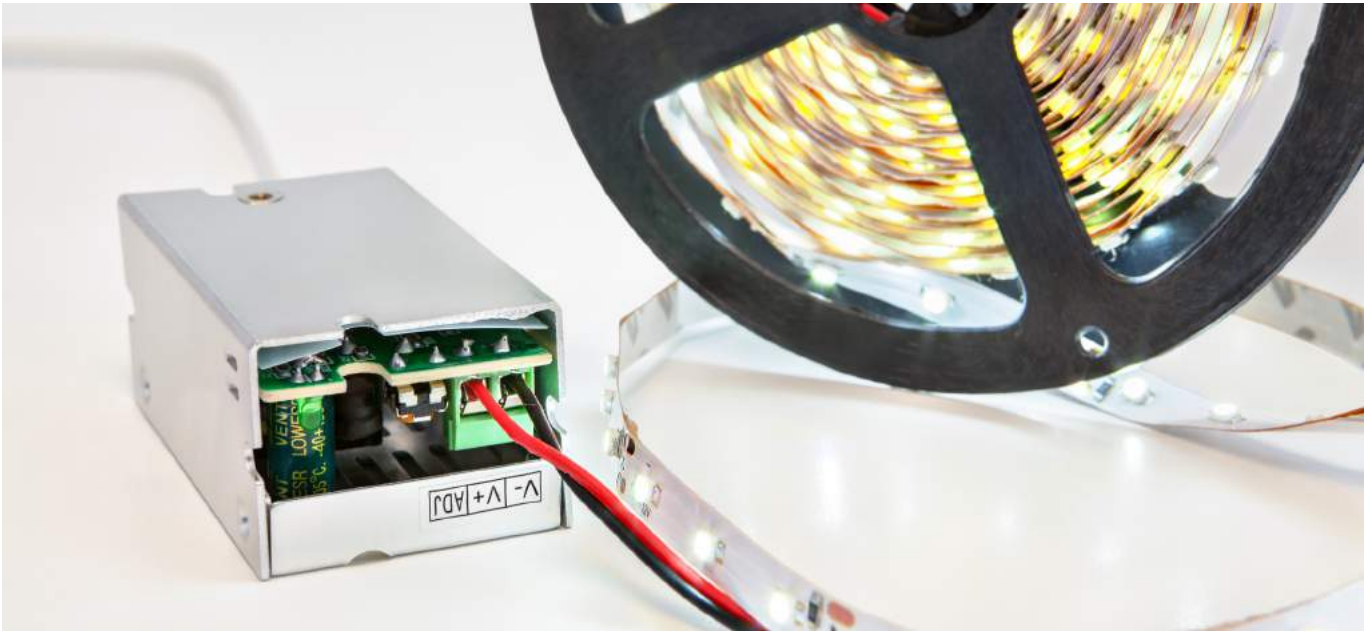

Power Supply – Plastic