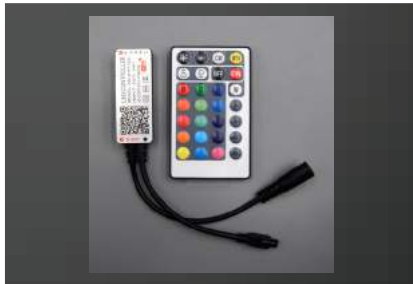

Strip Controller- WiFi - RGB + CCT

Model: [VT-2429](#)
SKU: [2900](#)
Input voltage: DC:12V/24V